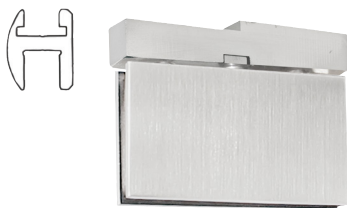

Standard Header Mount Pivot Hinge

SIZE	ANGLE	ITEM
Standard Duty	90° / LH-85° / RH-85°	TAG81164 / TAG81064 / TAG81054
Heavy Duty	90°	TAG81194